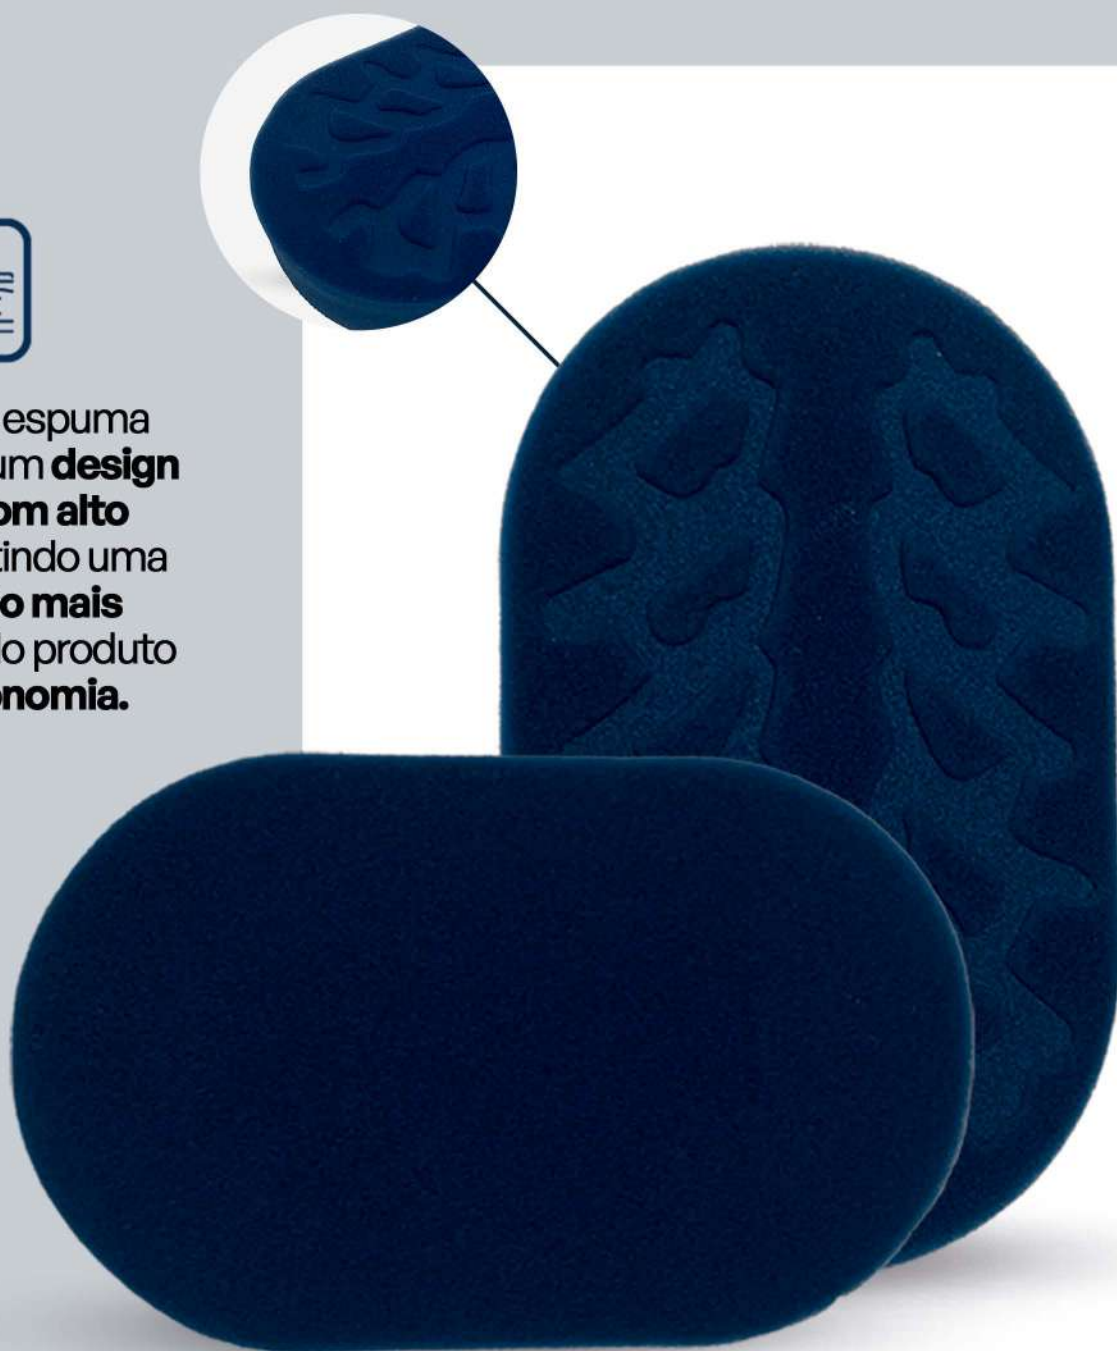

(40CMX60CM)

APLICADOR DE ESPUMA DENSA

14,5x25 cm

COBERTURA
UNIFORME E EFICIENTE.

Aplicador de espuma densa possui um **design inovador com alto relevo**, garantindo uma **distribuição mais homogênea** do produto e maior **economia**.